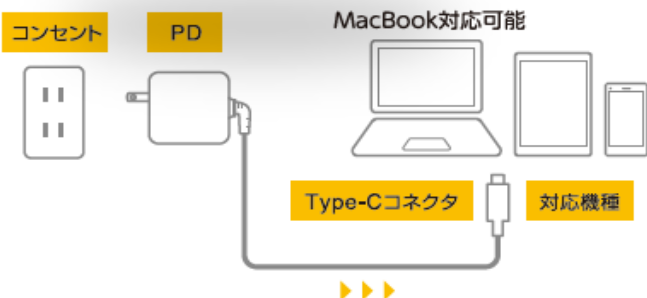

MASS POWER 65W PD高速充電器

E065-1C200325FU BLACK

USB TYPE-C 対応

パソコンに使えて、
出張・旅行など持ち運びに便利。

接続方法

充電時間

GalaxyNote10+(4300mAh)で
Power Deliveryが搭載されている機種(当社調べ)

製品特徴

ケーブル一体型

使い勝手の良い1.8mの
ケーブルと一体型で持ち
運びが便利です。

スイングプラグ構造

コンパクトタイプ

AC接続プラグは本体に
格納できる構造で、モバ
イルに最適です。

製品仕様

コネクタ形状	USB Type-Cオス
外形寸法	幅約55×厚み約58×高さ約28mm(215g)
定格入力電圧	AC100-240V 50/60Hz
定格出力電流	5V/3A、9V/3A、15V/3A、20V/3.25A 20.3V/3A(MacBook対応可能)
使用温度	0~40℃
ケーブル長さ	1.8m
プラグ	折り畳み可能

対応機種(当社調べ)

Power delivery規格に対応した最大
65W入力機器に対応。端末によって、必要
な電力値が異なるため、場合によっては充
電できない可能性があります。

内容物

USB TYPE-C対応パワーデリバリー本体×1個

商品に関する
問い合わせは

菱洋エレクトロ株式会社 東京都中央区築地一丁目12番22号
TEL : 03-3546-6299
E-mail : support_PD@ryooyo.co.jp